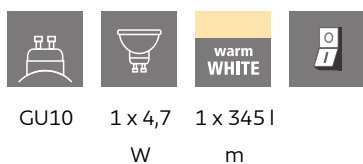

901153
CAMINIA

EGLO

Información general

Número de material	901153
Tipo	Lámpara de pared
Segmento del producto	Lámpara de salón
Tema	Otros / no clasificables
Clase de eficiencia energética	F

Dimensiones

Altura (en mm/in)	155
Longitud (en mm/in)	110
Peso neto (en kg)	0,52
Aprovechamiento (en mm/in)	140

Material y Color

Material de la carcasa	Acero
Color de la carcasa	arena, latón cepillado

Functionality

Tipo de interruptor	Interruptor basculante
Batería	No

Información Técnica

Tipo de protección	IP20
Clase de protección	1
Voltaje	220-240V,50/60Hz
Tensión de servicio	220-240V,50/60Hz
Vatios 1	4,7

Bombilla 1

Número de portalámparas / fuente de luz 1	1
Montura 1	GU10
Tipo de bombillas 1	LED
Bombillas incl. 1	Incluidas
Lumen cada portalámparas / fuente de luz 1	345
Kelvin 1	3000
Color de la luz 1	WARM WHITE
Clase de eficiencia energética	F
Info changeability light source/driver	LED reemplazable por cliente, Driver no incluido
Forma iluminante 1	GU10