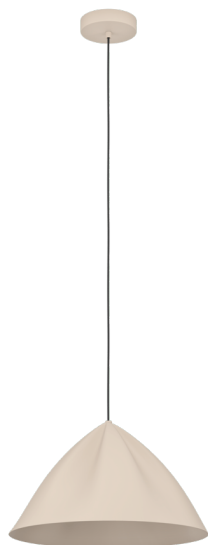

900836
PODERE

EGLO

Información general

Número de material	900836
Tipo	Lámpara colgante
Segmento del producto	Lámpara de salón
Tema	Otros / no clasificables

Dimensiones

Altura (en mm/in)	1100
Diámetro (en mm/in)	425
Peso neto (en kg)	1,71

Material y Color

Material de la carcasa	Acero
Color de la carcasa	Colores arena
Color del cable	Cable textil negro

Functionality

Tipo de interruptor	Sin interruptor
Batería	No

Información Técnica

Tipo de protección	IP20
Clase de protección	2
Voltaje	220-240V,50/60Hz
Tensión de servicio	220-240V,50/60Hz
Vatios 1	40