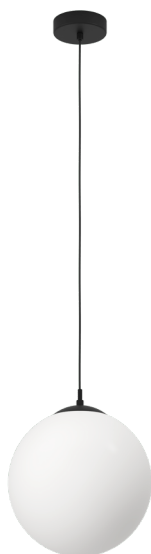

900511 RONDO 3

Información general

Número de material	900511
Tipo	Lámpara colgante
Segmento del producto	Lámpara de salón
Tema	Otros / no clasificables

Dimensiones

Altura (en mm/in)	1100
Diámetro (en mm/in)	300
Peso neto (en kg)	1,46

Material y Color

Material de la carcasa	Acero
Color de la carcasa	Negro
Color del cable	negro
Material del vidrio / pantalla	Vidrio opalino mate
Color del vidrio / pantalla	Blanco

Functionality

Tipo de interruptor	Sin interruptor
Batería	No