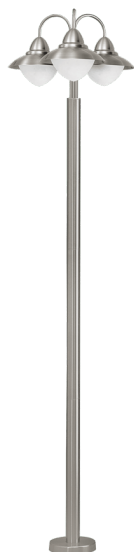

83971  
SIDNEY

EGLO

## Información general

Número de material	83971
Tipo	Lámpara de pie
Segmento del producto	Lámpara exterior
Tema	Otros / no clasificables

## Dimensiones

Altura (en mm/in)	2200
Diámetro (en mm/in)	600
Peso neto (en kg)	8,26
Enchufe Diámetro (en mm/in)	200

## Material y Color

Material de la carcasa	Acero inoxidable
Color de la carcasa	Acero inoxidable
Material del vidrio / pantalla	Vidrio opalino mate
Color del vidrio / pantalla	Blanco