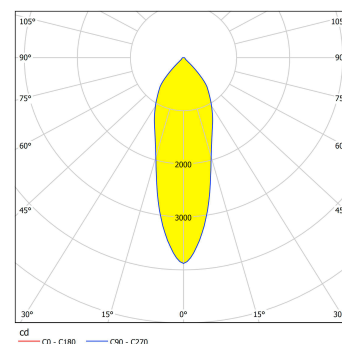

VASCELLO G Spots empotrados + EB-dow 61686

PRODUCTSHEET

Información Técnica

| | |
|--|---|
| Número de material | 61686 |
| Tipo | Spots empotrados + EB-dow |
| Max.Watt incl.transformer/driver | 3x21W |
| Tipo de bombillas 1 | LED |
| Lumen con revestimiento | 3X2356 |
| Kelvin 1 | 2700 |
| Material del vidrio / pantalla | Vidrio |
| Funciones | LED intercambiable Se necesita transformador |
| Max.Watt incl.transformer/driver | 3x21W |
| Ángulo de dispersión (en °) | 44 |
| Tensión de servicio | 34,6V |
| corriente de funcionamiento en mA | 1800 |
| Longitud (en mm/in) | 416 |
| Ancho (en mm/in) | 150 |
| Altura (en mm/in) | 66 |
| Sección máx. (en mm) | 387x130 |
| Profundidad de montaje (en mm/in) | 80 |
| Tipo de protección | IP20 |
| Clase de protección | 2 |
| Peso neto (en kg) | 2,14 |
| Tolerancia del color de la luz (LED, SDCM) | 3 |
| Material de la carcasa | Fundición de aluminio |
| Color de la carcasa | Negro |
| colour code | RAL9005 |
| Vida útil estimada | L70 |
| Nominal Lifetime (in h) | 50000 |
| Nombre de la serie | VASCELLO G |