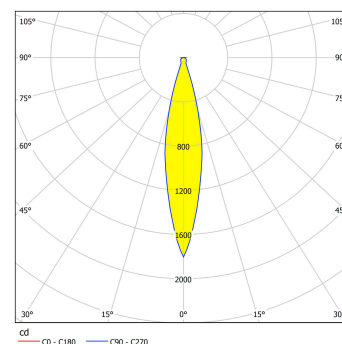

1 x
875
lm

Ø 80