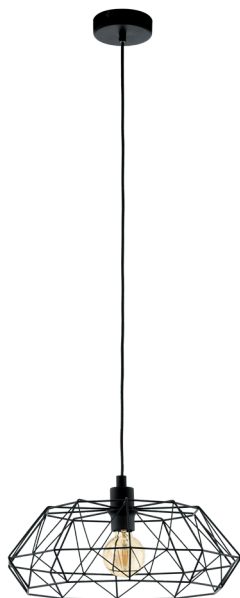

49487 CARLTON 2

Información general

| | |
|-----------------------|------------------|
| Número de material | 49487 |
| Tipo | Lámpara colgante |
| Segmento del producto | Lámpara de salón |
| Tema | Vintage |

Dimensiones

| | |
|---------------------|------|
| Altura (en mm/in) | 1100 |
| Diámetro (en mm/in) | 455 |
| Peso neto (en kg) | 0,86 |

Material y Color

| | |
|------------------------|-------|
| Material de la carcasa | Acero |
| Color de la carcasa | Negro |