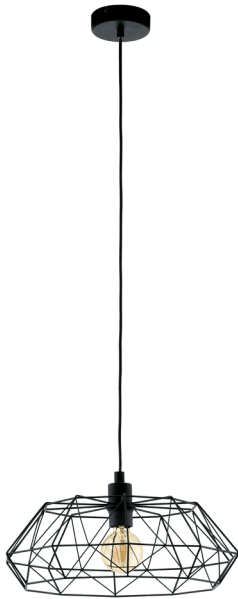

49487 CARLTON 2

Información general

Número de material	49487
Tipo	Lámpara colgante
Segmento del producto	Lámpara de salón
Tema	Vintage

Dimensiones

Altura (en mm/in)	1100
Diámetro (en mm/in)	455
Peso neto (en kg)	0,86

Material y Color

Material de la carcasa	Acero
Color de la carcasa	Negro

Functionality

Tipo de interruptor	Sin interruptor
Batería	No

Información Técnica

Tipo de protección	IP20
Clase de protección	1
Voltaje	220-240V,50/60Hz
Tensión de servicio	220-240V,50/60Hz
Vatios 1	60

Bombilla 1□

Tipo de bombillas 1	AGL
Bombillas incl. 1	No incluidas
Montura 1	E27

E27