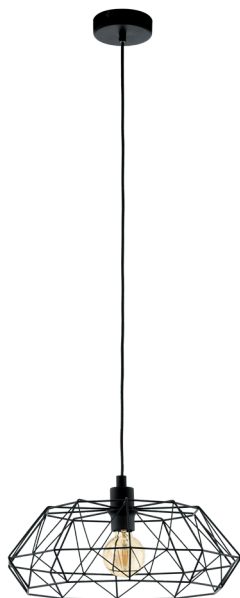

# 49487 CARLTON 2

## Información general

Número de material	49487
Tipo	Lámpara colgante
Segmento del producto	Lámpara de salón
Tema	Vintage

## Dimensiones

Altura (en mm/in)	1100
Diámetro (en mm/in)	455
Peso neto (en kg)	0,86

## Material y Color

Material de la carcasa	Acero
Color de la carcasa	Negro