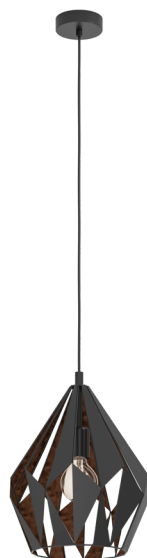

# 49254 CARLTON 1

## Información general

Número de material	49254
Tipo	Lámpara colgante
Segmento del producto	Lámpara de salón
Tema	Vintage

## Dimensiones

Altura (en mm/in)	1100
Diámetro (en mm/in)	310
Peso neto (en kg)	1,58

## Material y Color

Material de la carcasa	Acero
Color de la carcasa	Negro, cobre
Color del cable	Cable textil negro