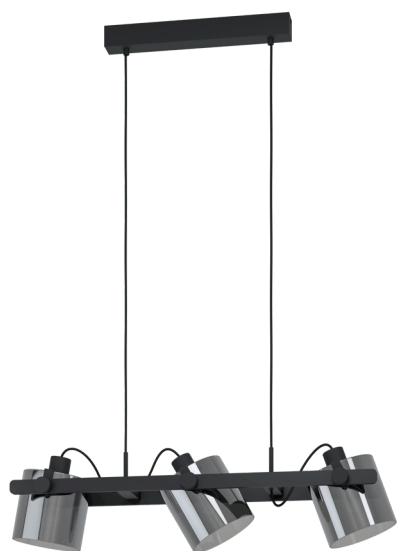

43606 HORNWOOD 2

Información general

Número de material	43606
Tipo	Lámpara colgante
Segmento del producto	Lámpara de salón
Tema	Vintage

Dimensiones

Altura (en mm/in)	1100
Ancho (en mm/in)	150
Longitud (en mm/in)	780
Peso neto (en kg)	3,33

Material y Color

Material de la carcasa	Acero, madera
Color de la carcasa	Negro
Color del cable	Cable textil negro
Material del vidrio / pantalla	vidrio vaporizado
Color del vidrio / pantalla	Negro transparente

Functionality

Tipo de interruptor	Sin interruptor
Batería	No

43606 HORNWOOD 2

Información Técnica

Tipo de protección	IP20
Clase de protección	1
Voltaje	220-240V,50/60Hz
Tensión de servicio	220-240V,50/60Hz
Vatios 1	40