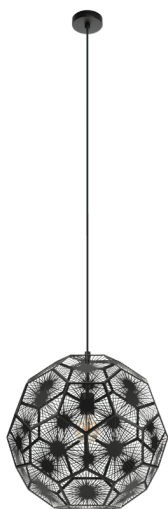

39619
SKOURA 1

 EGLO

Información general

Número de material	39619
Tipo	Lámpara colgante
Segmento del producto	Lámpara de salón
Tema	Crystal & Design

Dimensiones

Altura (en mm/in)	1500
Diámetro (en mm/in)	500
Peso neto (en kg)	1,64

Material y Color

Material de la carcasa	Acero
Color de la carcasa	Negro
Color del cable	Cable textil negro

Functionality

Tipo de interruptor	Sin interruptor
Batería	No

Información Técnica

Tipo de protección	IP20
Clase de protección	2
Voltaje	220-240V,50/60Hz
Tensión de servicio	220-240V,50/60Hz
Vatios 1	60

Bombilla 1

Tipo de bombillas 1	AGL
Bombillas incl. 1	No incluidas
Montura 1	E27

E27

Technical changes reserved

2/2

Contact | Support
eglo.com/en/eglo-worldwide