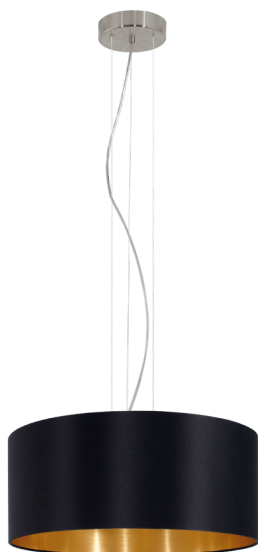

31605
MASERLO

EGLO

Información general

Número de material	31605
Tipo	Lámpara colgante
Segmento del producto	Lámpara de salón
Tema	Concepto de tejido

Dimensiones

Altura (en mm/in)	1100
Diámetro (en mm/in)	530
Peso neto (en kg)	1,72

Material y Color

Material de la carcasa	Acero
Color de la carcasa	Níquel-mate
Material del vidrio / pantalla	Textil
Color del vidrio / pantalla	Negro, oro

Functionality

Tipo de interruptor	Sin interruptor
Batería	No