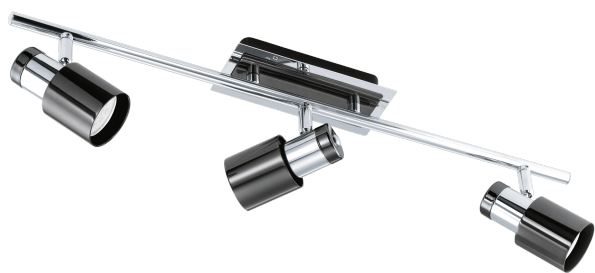

30834 DAVIDA 1

Información general

Número de material	30834
Tipo	Spot
Segmento del producto	Lámpara de salón
Tema	Otros / no clasificables
Clase de eficiencia energética	F

Dimensiones

Ancho (en mm/in)	70
Longitud (en mm/in)	580
Peso neto (en kg)	1,09

Material y Color

Material de la carcasa	Acero
Color de la carcasa	Nickel-negro

Functionality

Tipo de interruptor	Sin interruptor
Batería	No

Información Técnica

Tipo de protección	IP20
Clase de protección	1
Voltaje	220-240V,50/60Hz
Tensión de servicio	220-240V,50/60Hz
Vatios 1	4,6

Bombilla 1

Número de portalámparas / fuente de luz 1	3
Montura 1	GU10
Tipo de bombillas 1	LED
Bombillas incl. 1	Incluidas
Lumen cada portalámparas / fuente de luz 1	400
Kelvin 1	3000
Color de la luz 1	WARM WHITE
Clase de eficiencia energética	F
Info changeability light source/driver	LED reemplazable por cliente, Driver no incluido
Forma iluminante 1	GU10