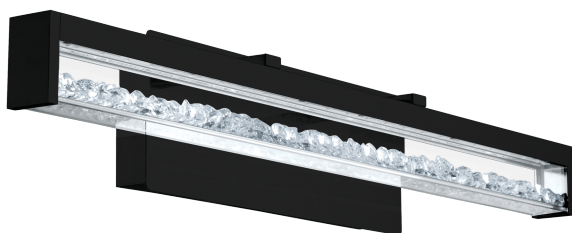

204257A CARDITO 2

Información general

Número de material	204257A
Tipo	Lámpara de pared
Segmento del producto	Lámpara de salón
Tema	Otros / no clasificables

Dimensiones

Altura (en mm/in)	125
Ancho (en mm/in)	700
Peso neto (en kg)	2,98
Baldaqín Longitud (en mm/in)	320
Baldaqín Ancho (en mm/in)	110
Baldaqín Altura (en mm/in)	40
Aprovechamiento (en mm/in)	111

Material y Color

Material de la carcasa	Aluminio, acero
Color de la carcasa	Negro
Material del vidrio / pantalla	Vidrio, cristal
Color del vidrio / pantalla	Claro

Functionality

Tipo de interruptor	Sin interruptor
Batería	No

Información Técnica

Voltaje	120V,60Hz (A)
Tensión de servicio	32V
Regulable	Sí
certificados	ETL/CE
Vatios 1	25,5

Bombilla 1□

Número de portalámparas / fuente de luz 1 1

Montura 1	LED
Tipo de bombillas 1	LED
Bombillas incl. 1	Incluidas
Regulable	Sí