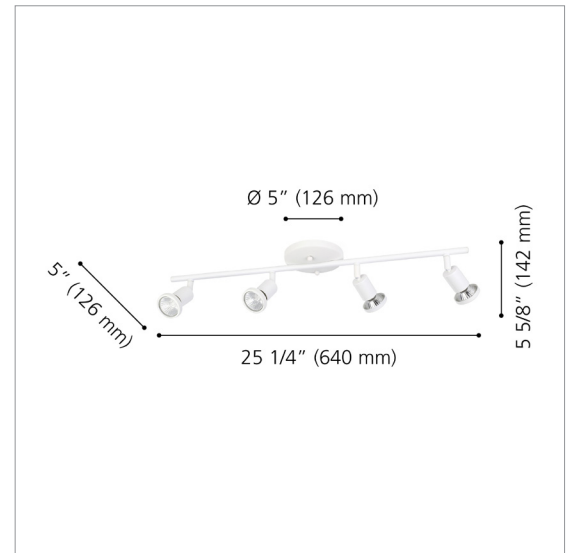

PROJECT

205141A TREMENDO

TRACK LIGHTING / LUMINAIRE SUR RAIL

PRODUCT ATTRIBUTES / ATTRIBUTS DU PRODUIT

| | |
|-----------------------|---------------|
| Finish / Fini | White / Blanc |
| Materials / Matériaux | Steel / Acier |
| UPC Code | 9008606230990 |

DIMENSIONS

| | | |
|-------------------|--------------------------------|----------|
| Length / Longueur | 25 1/4" | 640 mm |
| Width / Largeur | 5" | 126 mm |
| Height / Hauteur | 5 5/8" | 142 mm |
| Canopy / Canopé | 1 1/8" (28 mm) x Ø 5" (126 mm) | |
| Weight / Poids | 1.508 LBS | 0.684 KG |

LIGHT SOURCE / SOURCE LUMINEUSE

| | |
|----------------------------------|---|
| Light Source / Source lumineuse | 4 x 10W LED GU10 Not Included / Non incluses |
| Dimmable* / Luminosité variable* | Yes / Oui |

PRODUCT IMAGE & DIMENSION DRAWING IMAGE DE PRODUIT & DIMENSIONS

AVAILABLE FINISHES / FINI DISPONIBLES

-  205137A
Black / Noir

*www.eglo.com/en_ca/dimmer-report

PROJECT

205141A
TREMENDO

TRACK LIGHTING / LUMINAIRE SUR RAIL