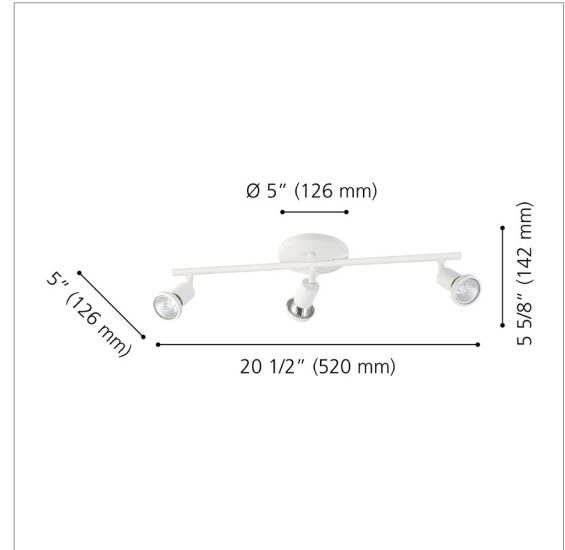

PROJECT

205139A TREMENDO

TRACK LIGHTING / LUMINAIRE SUR RAIL

PRODUCT ATTRIBUTES / ATTRIBUTS DU PRODUIT

Finish / Fini	White / Blanc
Materials / Matériaux	Steel / Acier
UPC Code	9008606230983

DIMENSIONS

Length / Longueur	20 1/2"	520 mm
Width / Largeur	5"	126 mm
Height / Hauteur	5 5/8"	142 mm
Canopy / Canopé	1 1/8" (28 mm) x Ø 5" (126 mm)	
Weight / Poids	1.246 LBS	0.565 KG

LIGHT SOURCE / SOURCE LUMINEUSE

Light Source / Source lumineuse	3 x 10W LED GU10 Not Included / Non incluses
Dimmable* / Luminosité variable*	Yes / Oui

SPECIFICATIONS / CARACTÉRISTIQUES

Input Voltage / Tension d'entrée	120V
System Type / Type de système	Hardwire / Relié à la boîte électrique
Location Rating / Emplacement	Dry / Sec
Mounting Direction / Montage	Ceiling or Wall Mount / Plafonnier ou murale
Warranty (Years) / Garantie (AN)	1

PRODUCT IMAGE & DIMENSION DRAWING IMAGE DE PRODUIT & DIMENSIONS

AVAILABLE FINISHES / FINI DISPONIBLES

- 205136A
Black / Noir

*www.eglo.com/en_ca/dimmer-report

PROJECT

205139A
TREMENDO

TRACK LIGHTING / LUMINAIRE SUR RAIL