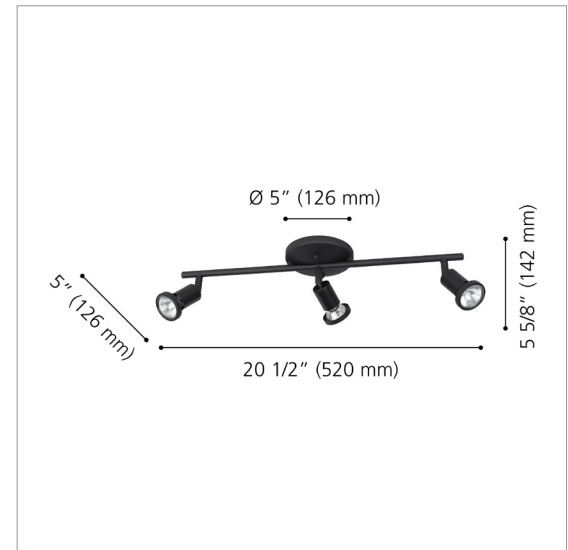

PROJECT

205136A TREMENDO

TRACK LIGHTING / LUMINAIRE SUR RAIL

PRODUCT ATTRIBUTES / ATTRIBUTS DU PRODUIT

Finish / Fini	Black / Noir
Materials / Matériaux	Steel / Acier
UPC Code	9008606230952

DIMENSIONS

Length / Longueur	20 1/2"	520 mm
Width / Largeur	5"	126 mm
Height / Hauteur	5 5/8"	142 mm
Canopy / Canopé	1 1/8" (28 mm) x Ø 5" (126 mm)	
Weight / Poids	1.246 LBS	0.565 KG

LIGHT SOURCE / SOURCE LUMINEUSE

Light Source / Source lumineuse	3 x 10W LED GU10 Not Included / Non incluses
Dimmable* / Luminosité variable*	Yes / Oui

SPECIFICATIONS / CARACTÉRISTIQUES

Input Voltage / Tension d'entrée	120V
System Type / Type de système	Hardwire / Relié à la boîte électrique
Location Rating / Emplacement	Dry / Sec
Mounting Direction / Montage	Ceiling or Wall Mount / Plafonnier ou murale
Warranty (Years) / Garantie (AN)	1

PRODUCT IMAGE & DIMENSION DRAWING IMAGE DE PRODUIT & DIMENSIONS

AVAILABLE FINISHES / FINI DISPONIBLES

- 205139A
White / Blanc

PROJECT

205136A
TREMENDO

TRACK LIGHTING / LUMINAIRE SUR RAIL

PHOTOMETRIC DATA / DONNÉES PHOTOMÉTRIQUES