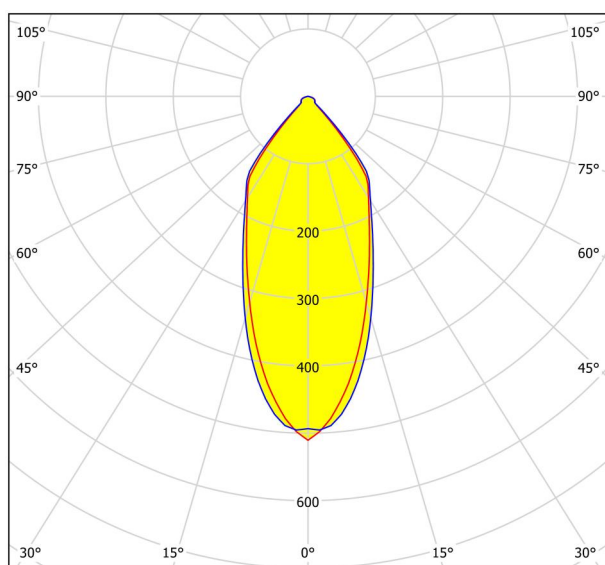

## Dimensions

Article Height (in mm/in)	42
Article Diameter (in mm/in)	88
Installation Depth (in mm/in)	50
Cutout (in mm/in)	68
Net Weight (in kg)	0.13

Nr.33: ETD U2 - SCHALK

Nr.34: EUD61NPN-UC - ELTAKO

Nr.36: 6523 UJGL-214P - ABB

Nr.37: VD100 - VADSBO

1 x 6  
W

Ø 68

cd  
— C0 - C180 — C90 - C270

**98244**  
**SALICETO**