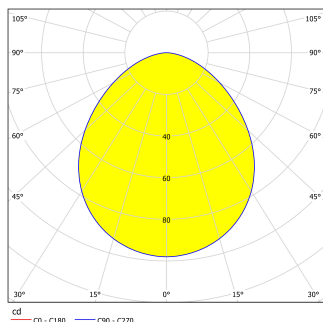

Nr.28: 8542 12 00 - BERKER

Nr.29: 5TC8 263 - SIEMENS

Nr.30: 852,096 - OPUS

Nr.31: 5TC8211-0 - SIEMENS

Nr.32: System 2000 2385 00 - GIRA

Nr.33: ETD U2 - SCHALK

Nr.34: EUD61NPN-UC - ELTAKO

Nr.35: 6523 U-102 - BUSCH-JAEGER

1 x 5,5 1 x 360 l

Ø 72

W m

Technical changes reserved

3/3

Contact | Support
eglo.com/en/eglo-worldwide