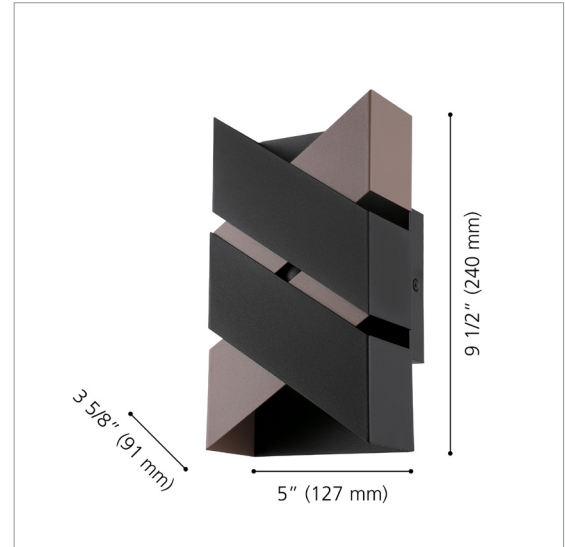

PROJECT

99689A GURARE

WALL LIGHT / MURALE

PRODUCT ATTRIBUTES / ATTRIBUTS DU PRODUIT

Finish / Fini	Black & Mocha / Noir et Moka
Materials / Matériaux	Steel / Acier
UPC Code	9008606242597

DIMENSIONS

Length / Longueur	5"	127 mm
Width / Largeur	3 3/4"	94 mm
Height / Hauteur	9 1/2"	240 mm
Depth / Profondeur	3 3/4"	94 mm
Canopy / Canopé	4 3/8" (110 mm) x 4 3/8" (110 mm) x 1" (25 mm)	
Weight / Poids	2.579 LBS	1.17 KG

LIGHT SOURCE / SOURCE LUMINEUSE

Light Source / Source lumineuse	4.2W LED Integrated / Intégré
Color Temp. / Temp de couleurs (K)	3000K
Initial Lumens / Lumen initiaux (lm)	2 x 210 (420)
CRI (Ra)	>80
Lifetime Hours / Durée de vie (H)	50000 - Center
Dimmable* / Luminosité variable*	Yes / Oui

SPECIFICATIONS / CARACTÉRISTIQUES

Input Voltage / Tension d'entrée	24V
System Type / Type de système	Hardwire / Relié à la boîte électrique
Location Rating / Emplacement	Dry / Sec
ADA Compliant / Conforme à l'ADA	Yes / Oui
Mounting Direction / Montage	Wall Mount Only / Murale seulement
Warranty (Years) / Garantie (AN)	5

PRODUCT IMAGE & DIMENSION DRAWING IMAGE DE PRODUIT & DIMENSIONS