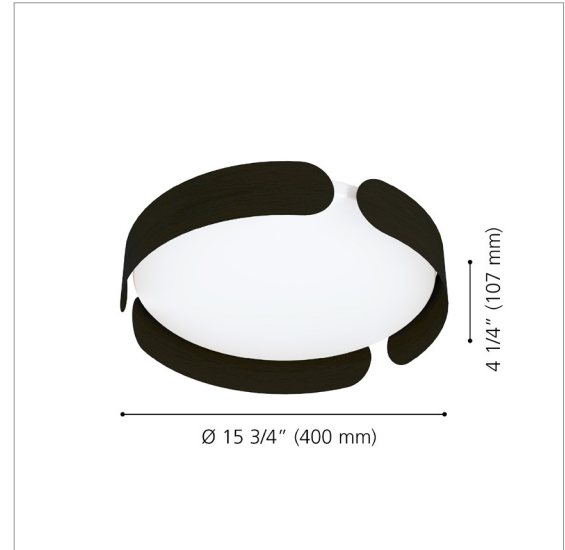

### DIMENSIONS

Length / Longueur	15 3/4"	400 mm
Width / Largeur	15 3/4"	400 mm
Height / Hauteur	4 1/4"	107 mm
Diameter / Diamètre	15 3/4"	400 mm
Weight / Poids	2.270 LBS	4.41 KG

### PRODUCT IMAGE & DIMENSION DRAWING IMAGE DE PRODUIT & DIMENSIONS