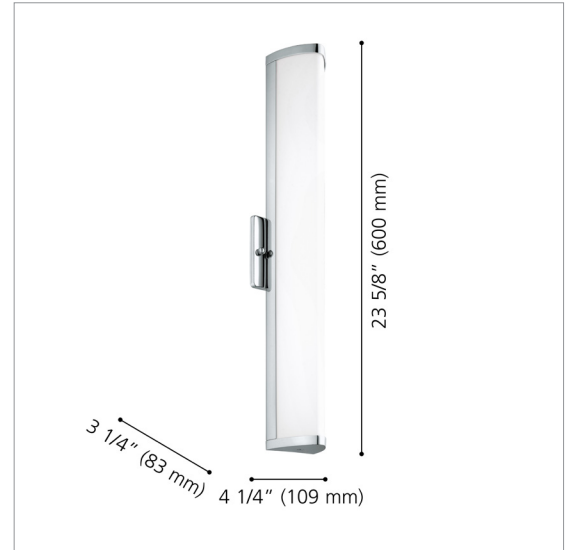

PROJECT

94713A

GITA 2

VANITY LIGHT / MURALE DE SALLE DE BAIN

PRODUCT ATTRIBUTES / ATTRIBUTS DU PRODUIT

Finish / Fini	Chrome / Chrome
Abat-jour / Shade	White Acrylic / Acrylique blanc
Materials / Matériaux	Steel & Acrylic / Acier et acrylique
UPC Code	9008606151530

DIMENSIONS

Length / Longueur	23 5/8"	600 mm
Width / Largeur	3 1/4"	82.5 mm
Depth / Profondeur	3 1/4"	82.5 mm
Canopy / Canopé	4 1/4" (109 mm) x 4 1/4" (109 mm) x 1/4" (7.5 mm)	
Weight / Poids	1.874 LBS	0.850 KG

LIGHT SOURCE / SOURCE LUMINEUSE

Light Source / Source lumineuse	17.4W LED Integrated / Intégré
Color Temp. / Temp de couleurs (K)	3000K
Initial Lumens / Lumen initiaux (lm)	1450
CRI (Ra)	> 80
Dimmable* / Luminosité variable*	No / Non

SPECIFICATIONS / CARACTÉRISTIQUES

Input Voltage / Tension d'entrée	120V
System Type / Type de système	Hardwire / Relié à la boîte électrique
Location Rating / Emplacement	Damp / Humide
ADA Compliant / Conforme à l'ADA	Yes / Oui
Mounting Direction / Montage	Ceiling or Wall Mount / Plafonnier ou murale
Warranty (Years) / Garantie (AN)	5

PRODUCT IMAGE & DIMENSION DRAWING IMAGE DE PRODUIT & DIMENSIONS

*www.eglo.com/en_ca/dimmer-report