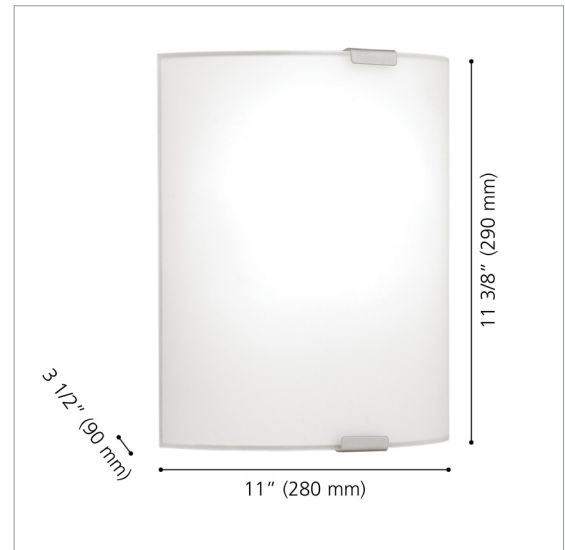

PROJECT

94598A

GRAFIK

WALL LIGHT / MURALE

PRODUCT ATTRIBUTES / ATTRIBUTS DU PRODUIT

Finish / Fini	Silver / Argent
Glass / Verre	White / Blanc
Materials / Matériaux	Steel & Glass / Acier et verre
UPC Code	9008606152124

DIMENSIONS

Length / Longueur	11"	280 mm
Width / Largeur	3 5/8"	91 mm
Height / Hauteur	11 3/8"	290 mm
Depth / Profondeur	3 5/8"	91 mm
Canopy / Canopé	4 1/4" (109 mm) x 4 1/4" (109 mm) x 1/4" (7.5 mm)	
Weight / Poids	2.646 LBS	1.200 KG

PRODUCT IMAGE & DIMENSION DRAWING IMAGE DE PRODUIT & DIMENSIONS

*www.eglo.com/en_ca/dimmer-report

PROJECT

94598A

GRAFIK

WALL LIGHT / MURALE

PHOTOMETRIC DATA / DONNÉES PHOTOMÉTRIQUES

Polar Candela Distribution
Distribution polaire de la candela