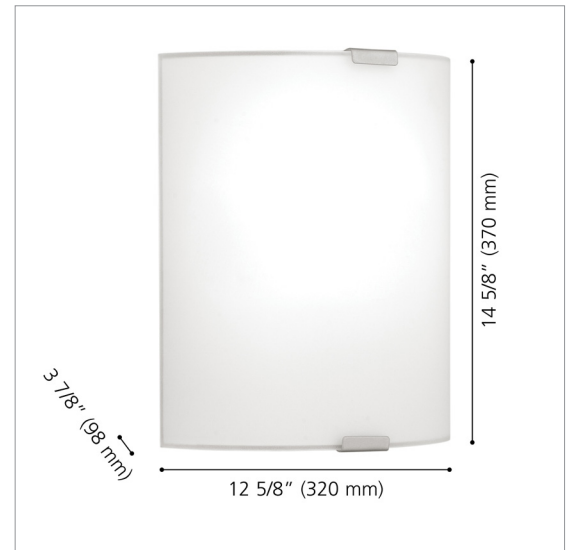

PROJECT

90463A GRAFIK

WALL LIGHT / MURALE

PRODUCT ATTRIBUTES / ATTRIBUTS DU PRODUIT

Finish / Fini	Chrome / Chrome
Glass / Verre	Satin / Satin
Materials / Matériaux	Steel & Glass / Acier et verre
UPC Code	9008606108787

DIMENSIONS

Length / Longueur	12 5/8"	320 mm
Width / Largeur	3 7/8"	98 mm
Height / Hauteur	14 5/8"	370 mm
Depth / Profondeur	3 7/8"	98 mm
Weight / Poids	3.929 LBS	1.782 KG

LIGHT SOURCE / SOURCE LUMINEUSE

PRODUCT IMAGE & DIMENSION DRAWING IMAGE DE PRODUIT & DIMENSIONS

*www.eglo.com/en_ca/dimmer-report

PROJECT

90463A
GRAFIK

WALL LIGHT / MURALE

PHOTOMETRIC DATA / DONNÉES PHOTOMÉTRIQUES

Polar Candela Distribution
Distribution polaire de la candela