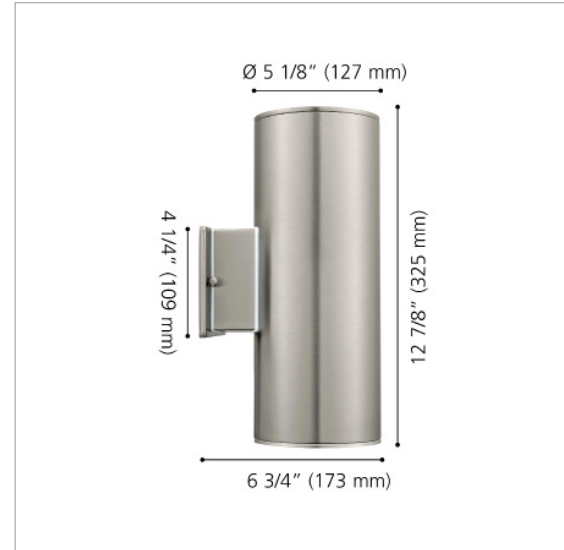

PROJECT

--

90121A

ASCOLI

OUTDOOR WALL LIGHT / MURALE EXTÉRIEURE

PRODUCT ATTRIBUTES / ATTRIBUTS DU PRODUIT

Finish / Fini	Stainless Steel / Acier inoxydable
Materials / Matériaux	Stainless Steel / Acier inoxydable
UPC Code	9008606116423

DIMENSIONS

Length / Longueur	5 1/8"	127 mm
Width / Largeur	6 3/4"	173 mm
Height / Hauteur	12 7/8"	325 mm
Depth / Profondeur	6 3/4"	173 mm
Canopy / Canopé	4 1/4" (109 mm) x 4 1/4" (109 mm) x 1/4" (7.5 mm)	
Weight / Poids	4.599 LBS	2.086 KG

LIGHT SOURCE / SOURCE LUMINEUSE

Light Source / Source lumineuse	2 x 75W PAR 30 (Not Included / Non incluse)
Dimmable* / Luminosité variable*	Yes / Oui

SPECIFICATIONS / CARACTÉRISTIQUES

Input Voltage / Tension d'entrée	120V, 60Hz
System Type / Type de système	Hardwire / Relié à la boîte électrique
Location Rating / Emplacement	Wet / Mouillé
Mounting Direction / Montage	Wall Mount Up Only / Murale vers le haut seulement
Warranty (Years) / Garantie (AN)	1

PRODUCT IMAGE & DIMENSION DRAWING IMAGE DE PRODUIT & DIMENSIONS

AVAILABLE FINISHES / FINI DISPONIBLES

- 200147A
Black / Noir