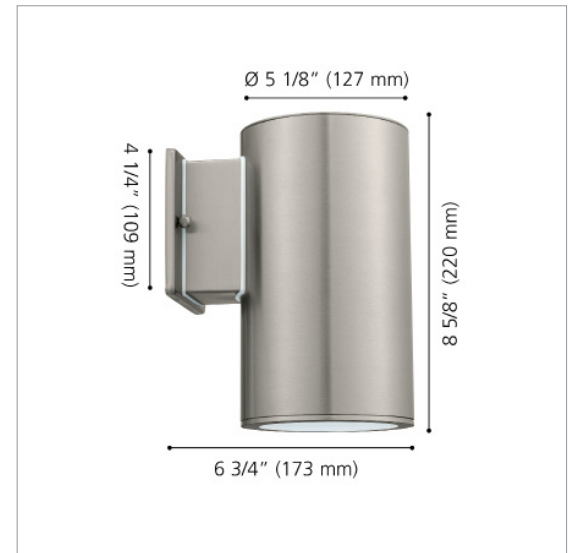

PROJECT

90119A ASCOLI

OUTDOOR WALL LIGHT / MURALE EXTÉRIEURE

PRODUCT ATTRIBUTES / ATTRIBUTS DU PRODUIT

Finish / Fini	Stainless Steel / Acier inoxydable
UPC Code	9008606116430

DIMENSIONS

Length / Longueur	5 1/8"	127 mm
Width / Largeur	6 3/4"	173 mm
Height / Hauteur	8 5/8"	220 mm
Depth / Profondeur	6 3/4"	173 mm
Canopy / Canopé	4 1/4" (109 mm) x 4 1/4" (109 mm) x 1/4" (7.5 mm)	
Weight / Poids	3.525 LBS	1.599 KG

LIGHT SOURCE / SOURCE LUMINEUSE

Light Source / Source lumineuse	1 x 75W PAR 30 (Not Included / Non incluse)
Dimmable* / Luminosité variable*	Yes / Oui

SPECIFICATIONS / CARACTÉRISTIQUES

Input Voltage / Tension d'entrée	120V, 60Hz
System Type / Type de système	Hardwire / Relié à la boîte électrique
Location Rating / Emplacement	Wet / Mouillié
Mounting Direction / Montage	Wall Mount Up Only / Murale vers le haut seulement
Warranty (Years) / Garantie (AN)	1

PRODUCT IMAGE & DIMENSION DRAWING IMAGE DE PRODUIT & DIMENSIONS

AVAILABLE FINISHES / FINI DISPONIBLES

- 200146A
  Black / Noir