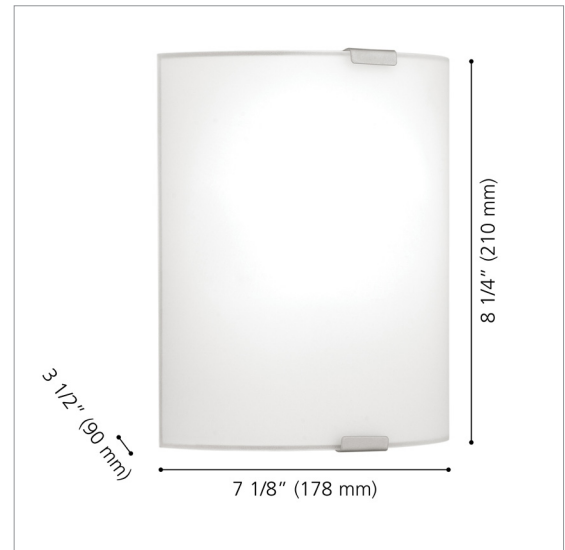

PROJECT

--

84028A GRAFIK

WALL LIGHT / MURALE

PRODUCT ATTRIBUTES / ATTRIBUTS DU PRODUIT

Finish / Fini	Chrome / Chrome
Glass / Verre	Satin / Satin
Materials / Matériaux	Steel & Glass / Acier et verre
UPC Code	9008606012688

DIMENSIONS

Length / Longueur	7 1/8"	178 mm
Width / Largeur	3 1/2"	90 mm
Height / Hauteur	8 1/4"	210 mm
Depth / Profondeur	3 1/2"	90 mm
Weight / Poids	2.006 LBS	0.910 KG

LIGHT SOURCE / SOURCE LUMINEUSE

Light Source / Source lumineuse	1 x 100W A19 Not Included / Non incluse
Dimmable* / Luminosité variable*	Yes / Oui

PRODUCT IMAGE & DIMENSION DRAWING IMAGE DE PRODUIT & DIMENSIONS

*www.eglo.com/en_ca/dimmer-report

PROJECT

84028A

GRAFIK

WALL LIGHT / MURALE

PHOTOMETRIC DATA / DONNÉES PHOTOMÉTRIQUES

Polar Candela Distribution
Distribution polaire de la candela