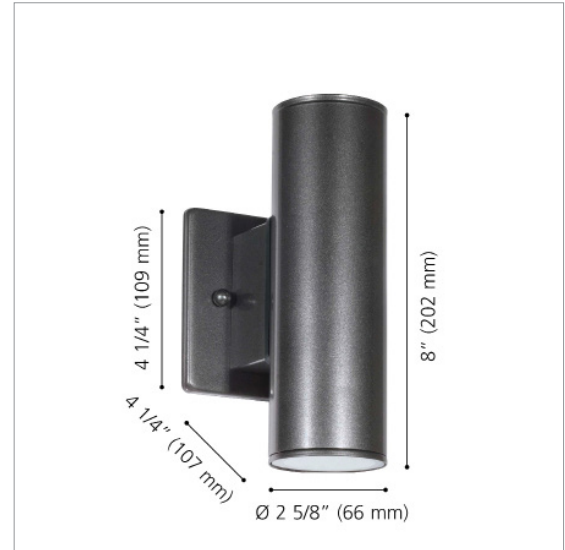

PROJECT

--

84003A

RIGA

OUTDOOR WALL LIGHT / MURALE EXTÉRIEURE

PRODUCT ATTRIBUTES / ATTRIBUTS DU PRODUIT

Finish / Fini	Anthracite / Anthracite
UPC Code	9008606018475

DIMENSIONS

Length / Longueur	4 1/4"	109 mm
Height / Hauteur	8"	202 mm
Depth / Profondeur	4 1/4"	107 mm
Canopy / Canopé	4 1/4" (109 mm) x 4 1/4" (109 mm) x 1/4" (7.5 mm)	
Weight / Poids	1.631 LBS	0.74 KG

LIGHT SOURCE / SOURCE LUMINEUSE

Light Source / Source lumineuse	2 x 50W GU10 (Not Included / Non incluses)
Dimmable* / Luminosité variable*	Yes / Oui

SPECIFICATIONS / CARACTÉRISTIQUES

Input Voltage / Tension d'entrée	120V, 60Hz
System Type / Type de système	Hardwire / Relié à la boîte électrique
Location Rating / Emplacement	Wet / Mouillié
Mounting Direction / Montage	Wall Mount Only / Murale seulement
Warranty (Years) / Garantie (AN)	1

PRODUCT IMAGE & DIMENSION DRAWING IMAGE DE PRODUIT & DIMENSIONS

AVAILABLE FINISHES / FINI DISPONIBLES

- 84002A
Stainless Steel / Acier inoxydable
- 200033A
Black / Noir