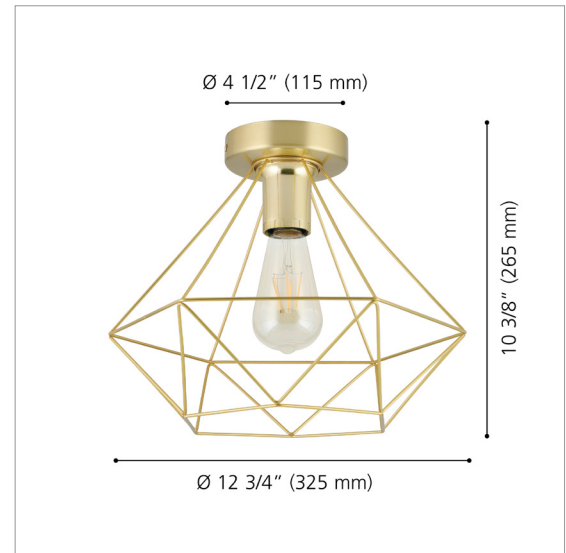

PROJECT

43678A TARBES

CEILING LIGHT / PLAFONNIER

PRODUCT ATTRIBUTES / ATTRIBUTS DU PRODUIT

Finish / Fini	Brushed Brass / Laiton brossé
Abat-jour / Shade	Brushed Brass Metal / Métal laiton brossé
Materials / Matériaux	Steel / Acier
UPC Code	9008606240821

DIMENSIONS

Length / Longueur	12 3/4"	325 mm
Width / Largeur	12 3/4"	325 mm
Height / Hauteur	10 3/8"	265 mm
Diameter / Diamètre	12 3/4"	325 mm
Canopy / Canopé	1" (25 mm) x Ø 4 1/2" (115 mm)	
Weight / Poids	9.61 LBS	4.4 KG

LIGHT SOURCE / SOURCE LUMINEUSE

Light Source / Source lumineuse	1 x 15W LED E26 Not Included / Non incluse
Dimmable* / Luminosité variable*	Yes / Oui

SPECIFICATIONS / CARACTÉRISTIQUES

Input Voltage / Tension d'entrée	120V
System Type / Type de système	Hardwire / Relié à la boîte électrique
Location Rating / Emplacement	Dry / Sec
Mounting Direction / Montage	Ceiling Mount Only / Plafonnier seulement
Warranty (Years) / Garantie (AN)	1

PRODUCT IMAGE & DIMENSION DRAWING IMAGE DE PRODUIT & DIMENSIONS

AVAILABLE FINISHES / FINI DISPONIBLES

- 43004A
  Black / Noir