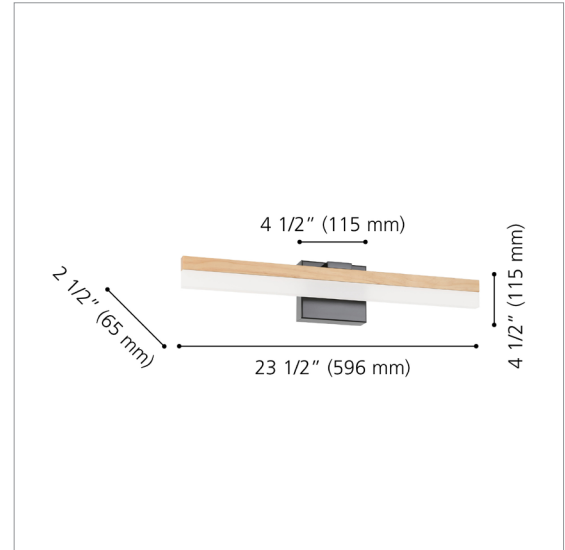

DIMENSIONS

Length / Longueur	23 1/2"	596 mm
Height / Hauteur	4 1/2"	115 mm
Depth / Profondeur	2 1/2"	65 mm
Canopy / Canopé	5 3/8" (135 mm) x 1 3/8" (35 mm) x 4 1/2" (115 mm)	
Weight / Poids	2.381 LBS	1.08 KG

PRODUCT IMAGE & DIMENSION DRAWING IMAGE DE PRODUIT & DIMENSIONS

PROJECT

205525A PALMITAL

LED VANITY LIGHT / MURALE DE SALLE DE BAIN DEL

PHOTOMETRIC DATA / DONNÉES PHOTOMÉTRIQUES

Polar Candela Distribution
Distribution polaire de la candela