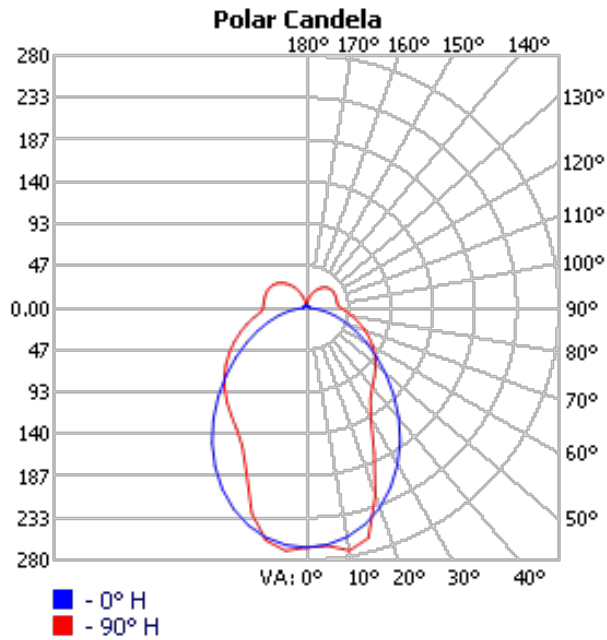

DIMENSIONS

Length / Longueur	23 1/2"	596 mm
Height / Hauteur	4 1/2"	115 mm
Depth / Profondeur	2 1/2"	65 mm
Canopy / Canopé	5 3/8" (135 mm) x 1 3/8" (35 mm) x 4 1/2" (115 mm)	
Weight / Poids	2.381 LBS	1.08 KG

LIGHT SOURCE / SOURCE LUMINEUSE

Light Source / Source lumineuse	13W LED (Integrated / Intégré)
Color Temp. / Temp de couleurs (K)	3000K
Initial Lumens / Lumen initiaux (lm)	1165
Delivered Lumens / Lumens délivrés (lm)	800
CRI (Ra)	> 90
Lifetime Hours / Durée de vie (H)	25000
Dimmable* / Luminosité variable*	Yes / Oui

PRODUCT IMAGE & DIMENSION DRAWING IMAGE DE PRODUIT & DIMENSIONS

PROJECT

205525A PALMITAL

LED VANITY LIGHT / MURALE DE SALLE DE BAIN DEL

PHOTOMETRIC DATA / DONNÉES PHOTOMÉTRIQUES

Polar Candela Distribution
Distribution polaire de la candela

Zonal Lumen Summary
Résumé des lumen zonaux

Zone	Lumens	% Luminaire
0-10	25.3	3.1%
10-20	70.6	8.8%
20-30	93.9	11.7%
30-40	98.9	12.3%
40-50	95.8	11.9%
50-60	86.6	10.8%
60-70	73.0	9.1%
70-80	56.9	7.1%
80-90	41.8	5.2%