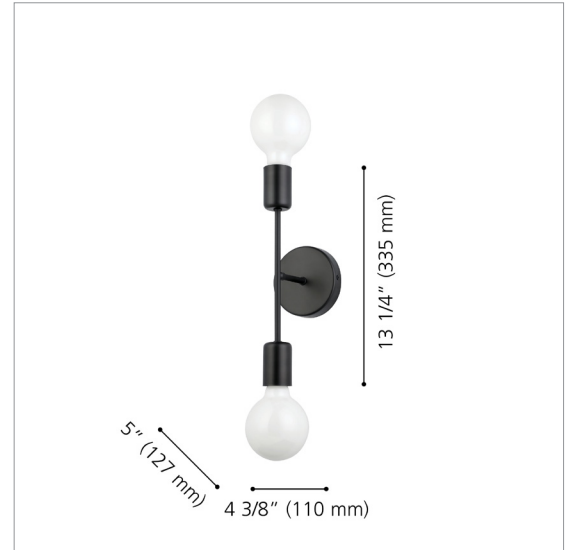

PROJECT

205332A AVONDALE

WALL LIGHT / MURALE

PRODUCT ATTRIBUTES / ATTRIBUTS DU PRODUIT

Finish / Fini	Matte Black / Noir mat
Materials / Matériaux	Steel / Acier
UPC Code	9008606240883

DIMENSIONS

Length / Longueur	4 1/2"	115 mm
Width / Largeur	5"	127 mm
Height / Hauteur	13 1/4"	335 mm
Depth / Profondeur	5"	127 mm
Canopy / Canopé	1" (25 mm) x Ø 4 1/2" (115 mm)	
Weight / Poids	0.871 LBS	0.40 KG

LIGHT SOURCE / SOURCE LUMINEUSE

Light Source / Source lumineuse	2 x 60W E26 Not Included / Non incluses
Dimmable* / Luminosité variable*	Yes / Oui

SPECIFICATIONS / CARACTÉRISTIQUES

Input Voltage / Tension d'entrée	120V
System Type / Type de système	Hardwire / Relié à la boîte électrique
Location Rating / Emplacement	Damp / Humide
Mounting Direction / Montage	Wall Mount Only / Murale seulement
Warranty (Years) / Garantie (AN)	1

PRODUCT IMAGE & DIMENSION DRAWING IMAGE DE PRODUIT & DIMENSIONS

AVAILABLE FINISHES / FINI DISPONIBLES

205331A
Gold / Brossé

PROJECT

205332A
AVONDALE

WALL LIGHT / MURALE

PHOTOMETRIC DATA / DONNÉES PHOTOMÉTRIQUES