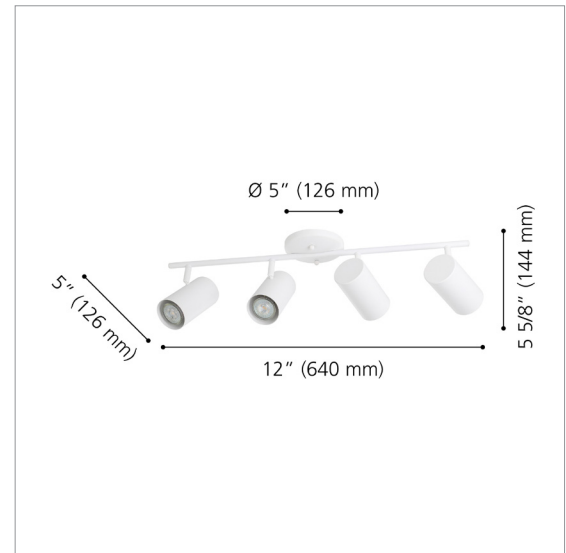

PROJECT

205165A CALLOWAY

TRACK LIGHTING / LUMINAIRE SUR RAIL

PRODUCT ATTRIBUTES / ATTRIBUTS DU PRODUIT

Finish / Fini	White / Blanc
Materials / Matériaux	Steel / Acier
UPC Code	9008606231492

DIMENSIONS

Length / Longueur	25 1/4"	640 mm
Width / Largeur	5"	126 mm
Height / Hauteur	5 5/8"	143 mm
Canopy / Canopé	1 1/8" (28 mm) x Ø 5" (126 mm)	
Weight / Poids	2.646 LBS	1.200 KG

LIGHT SOURCE / SOURCE LUMINEUSE

Light Source / Source lumineuse	4 x 10W LED GU10 Not Included / Non incluses
Dimmable* / Luminosité variable*	Yes / Oui

SPECIFICATIONS / CARACTÉRISTIQUES

Input Voltage / Tension d'entrée	120V
System Type / Type de système	Hardwire / Relié à la boîte électrique
Location Rating / Emplacement	Dry / Sec
Mounting Direction / Montage	Ceiling or Wall Mount / Plafonnier ou murale
Warranty (Years) / Garantie (AN)	1

PRODUCT IMAGE & DIMENSION DRAWING IMAGE DE PRODUIT & DIMENSIONS

AVAILABLE FINISHES / FINI DISPONIBLES

- 205134A
Black / Noir

*www.eglo.com/en_ca/dimmer-report

PROJECT

205165A
CALLOWAY

TRACK LIGHTING / LUMINAIRE SUR RAIL