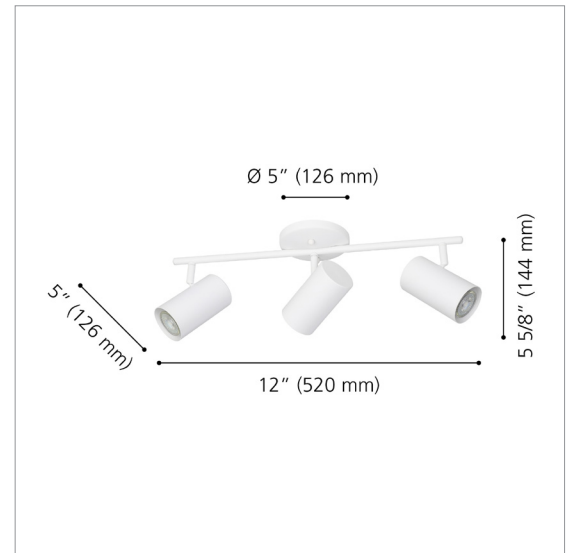

PROJECT

205164A CALLOWAY

TRACK LIGHTING / LUMINAIRE SUR RAIL

PRODUCT ATTRIBUTES / ATTRIBUTS DU PRODUIT

Finish / Fini	White / Blanc
Materials / Matériaux	Steel / Acier
UPC Code	9008606231485

DIMENSIONS

Length / Longueur	20 1/2"	520 mm
Width / Largeur	5"	126 mm
Height / Hauteur	5 5/8"	143 mm
Canopy / Canopé	1 1/8" (28 mm) x Ø 5" (126 mm)	
Weight / Poids	2.094 LBS	0.950 KG

LIGHT SOURCE / SOURCE LUMINEUSE

Light Source / Source lumineuse	3 x 10W LED GU10 Not Included / Non incluses
Dimmable* / Luminosité variable*	Yes / Oui

SPECIFICATIONS / CARACTÉRISTIQUES

Input Voltage / Tension d'entrée	120V
System Type / Type de système	Hardwire / Relié à la boîte électrique
Location Rating / Emplacement	Dry / Sec
Mounting Direction / Montage	Ceiling or Wall Mount / Plafonnier ou murale
Warranty (Years) / Garantie (AN)	1

PRODUCT IMAGE & DIMENSION DRAWING IMAGE DE PRODUIT & DIMENSIONS

AVAILABLE FINISHES / FINI DISPONIBLES

- 205133A
Black / Noir

*www.eglo.com/en_ca/dimmer-report

PROJECT

205164A
CALLOWAY

TRACK LIGHTING / LUMINAIRE SUR RAIL