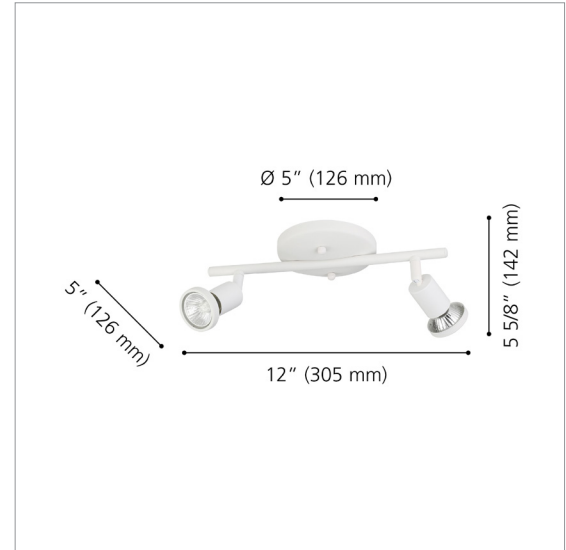

PROJECT

--

205142A TREMENDO

TRACK LIGHTING / LUMINAIRE SUR RAIL

PRODUCT ATTRIBUTES / ATTRIBUTS DU PRODUIT

Finish / Fini	White / Blanc
Materials / Matériaux	Steel / Acier
UPC Code	9008606231003

DIMENSIONS

Length / Longueur	12 1/8"	307 mm
Width / Largeur	5"	126 mm
Height / Hauteur	5 5/8"	142 mm
Canopy / Canopé	1 1/8" (28 mm) x Ø 5" (126 mm)	
Weight / Poids	0.948 LBS	0.430 KG

LIGHT SOURCE / SOURCE LUMINEUSE

Light Source / Source lumineuse	2 x 10W LED GU10 Not Included / Non incluses
Dimmable* / Luminosité variable*	Yes / Oui

SPECIFICATIONS / CARACTÉRISTIQUES

Input Voltage / Tension d'entrée	120V
System Type / Type de système	Hardwire / Relié à la boîte électrique
Location Rating / Emplacement	Dry / Sec
Mounting Direction / Montage	Ceiling or Wall Mount / Plafonnier ou murale
Warranty (Years) / Garantie (AN)	1

PRODUCT IMAGE & DIMENSION DRAWING IMAGE DE PRODUIT & DIMENSIONS

AVAILABLE FINISHES / FINI DISPONIBLES

- 205138A
Black / Noir

*www.eglo.com/en_ca/dimmer-report

PROJECT

205142A TREMENDO

TRACK LIGHTING / LUMINAIRE SUR RAIL