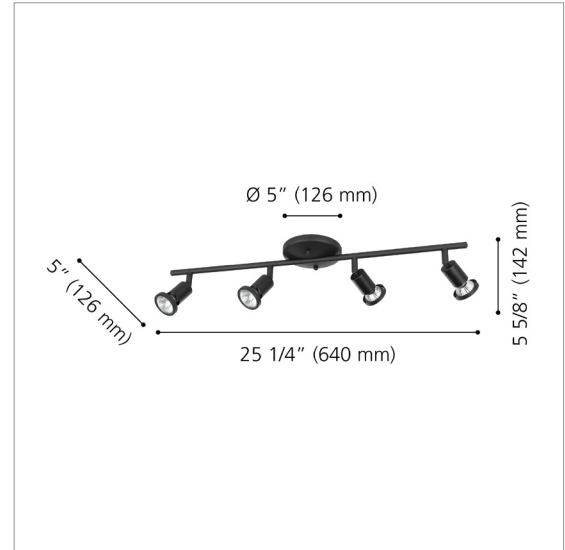

PROJECT

--

205137A TREMENDO

TRACK LIGHTING / LUMINAIRE SUR RAIL

PRODUCT ATTRIBUTES / ATTRIBUTS DU PRODUIT

Finish / Fini	Black / Noir
Materials / Matériaux	Steel / Acier
UPC Code	9008606230969

DIMENSIONS

Length / Longueur	25 1/4"	640 mm
Width / Largeur	5"	126 mm
Height / Hauteur	5 5/8"	142 mm
Canopy / Canopé	1 1/8" (28 mm) x Ø 5" (126 mm)	
Weight / Poids	1.508 LBS	0.684 KG

LIGHT SOURCE / SOURCE LUMINEUSE

Light Source / Source lumineuse	4 x 10W LED GU10 Not Included / Non incluses
Dimmable* / Luminosité variable*	Yes / Oui

SPECIFICATIONS / CARACTÉRISTIQUES

Input Voltage / Tension d'entrée	120V
System Type / Type de système	Hardwire / Relié à la boîte électrique
Location Rating / Emplacement	Dry / Sec
Mounting Direction / Montage	Ceiling or Wall Mount / Plafonnier ou murale
Warranty (Years) / Garantie (AN)	1

PRODUCT IMAGE & DIMENSION DRAWING IMAGE DE PRODUIT & DIMENSIONS

AVAILABLE FINISHES / FINI DISPONIBLES

- 205141A
White / Blanc

*www.eglo.com/en_ca/dimmer-report

PROJECT

205137A
TREMENDO

TRACK LIGHTING / LUMINAIRE SUR RAIL