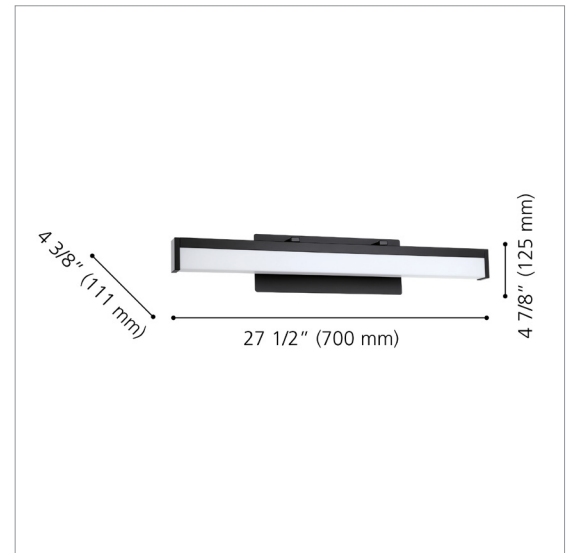

PROJECT

205129A HEMLOCK

VANITY LIGHT / MURALE DE SALLE DE BAIN

PRODUCT ATTRIBUTES / ATTRIBUTS DU PRODUIT

Finish / Fini	Matte Black / Noir mat
Abat-jour / Shade	White Acrylic / Acrylique blanc
Materials / Matériaux	Steel & Acrylic / Acier et acrylique
UPC Code	9008606235865

DIMENSIONS

Length / Longueur	27 1/2"	700 mm
Width / Largeur	4 3/8"	111 mm
Height / Hauteur	4 7/8"	125 mm
Depth / Profondeur	4 3/8"	111 mm
Canopy / Canopé	12 5/8" (320 mm) x 4 3/8" (110 mm) x 1 5/8" (40 mm)	
Weight / Poids	3.946 LBS	1.79 KG

LIGHT SOURCE / SOURCE LUMINEUSE

Light Source / Source lumineuse	24.5W LED Integrated / Intégré
Color Temp. / Temp de couleurs (K)	3000K, 3500K, 4000K
Initial Lumens / Lumen initiaux (lm)	2306, 2614, 2617
Delivered Lumens / Lumens délivrés (lm)	1741, 1917, 1885
Dimmable* / Luminosité variable*	Yes / Oui

SPECIFICATIONS / CARACTÉRISTIQUES

Input Voltage / Tension d'entrée	30V
System Type / Type de système	Hardwire, 3CCT Switch / Relié à la boîte électrique Interrupteur à 3CCT
Location Rating / Emplacement	Damp / Humide
Mounting Direction / Montage	Wall Mount Up Only / Montage Murale vers le haut seulement
Warranty (Years) / Garantie (AN)	5

PRODUCT IMAGE & DIMENSION DRAWING IMAGE DE PRODUIT & DIMENSIONS

AVAILABLE FINISHES / FINI DISPONIBLES

*www.eglo.com/en_ca/dimmer-report