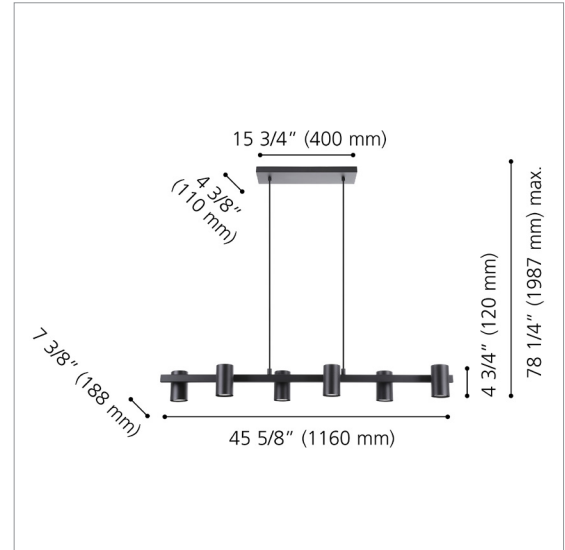

PROJECT

--

204892A GATUELA

6L SUSPENSION / SUSPENSION 6L

PRODUCT ATTRIBUTES / ATTRIBUTS DU PRODUIT

Finish / Fini	Black / Noir
Abat-jour / Shade	Black Metal / Métal noir
Materials / Matériaux	Steel / Acier
UPC Code	9008606219056

DIMENSIONS

Length / Longueur	45 5/8"	1160 mm
Height / Hauteur	4 3/4"	120 mm
Width / Largeur	7 3/8"	188 mm
Max. Height / Hauteur max.	78 1/4"	1987 mm
Wire / Fil	72" (1830 mm)	
Canopy / Canopé	15 3/4" (400 mm) x 4 3/8" (110 mm) x 1" (25 mm)	
Weight / Poids	7.017 LBS	3.183 KG

LIGHT SOURCE / SOURCE LUMINEUSE

Light Source / Source lumineuse	6 x 10W LED GU10 (Not Included / Non incluses)
---------------------------------	---

SPECIFICATIONS / CARACTÉRISTIQUES

System Type / Type de système	Hardwire / Relié à la boîte électrique
Location Rating / Emplacement	Dry / Sec
Warranty (Years) / Garantie (AN)	1

PRODUCT IMAGE & DIMENSION DRAWING IMAGE DE PRODUIT & DIMENSIONS

Technical Changes Reserved