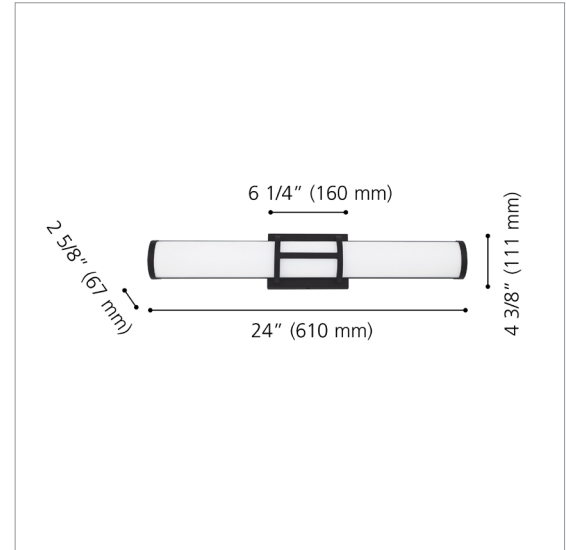

PROJECT

204131A RAMARO

VANITY LIGHT / MURALE DE SALLE DE BAIN

PRODUCT ATTRIBUTES / ATTRIBUTS DU PRODUIT

Finish / Fini	Matte Black / Noir mat
Abat-jour / Shade	White Acrylic / Acrylique blanc
Materials / Matériaux	Steel & Acrylic / Acier et acrylique
UPC Code	9008606200580

DIMENSIONS

Length / Longueur	24"	610 mm
Height / Hauteur	4 3/8"	111 mm
Depth / Profondeur	2 5/8"	67 mm
Canopy / Canopé	6 1/4" (160 mm) x 4 3/8" (110 mm) x 3/4" (20 mm)	
Weight / Poids	3.197 LBS	1.450 KG

LIGHT SOURCE / SOURCE LUMINEUSE

Light Source / Source lumineuse	26W LED (Integrated / Intégré)
Color Temp. / Temp de couleurs (K)	3000K
Initial Lumens / Lumen initiaux (lm)	1600
CRI (Ra)	> 90
Dimmable* / Luminosité variable*	Yes / Oui

PRODUCT IMAGE & DIMENSION DRAWING IMAGE DE PRODUIT & DIMENSIONS

AVAILABLE FINISHES / FINI DISPONIBLES

- 204132A
Chrome / Chrome