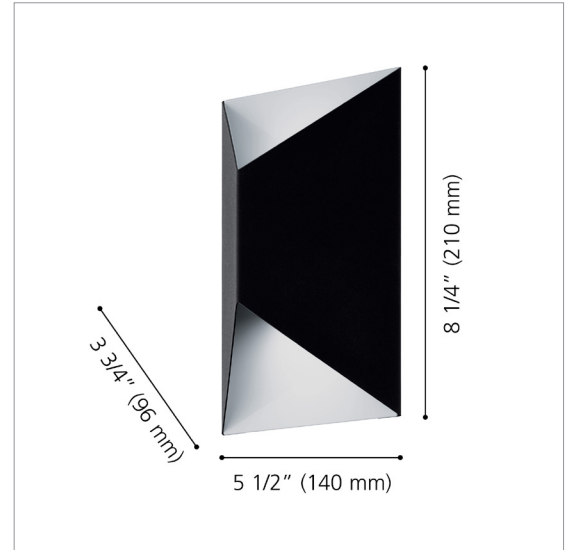

DIMENSIONS

Length / Longueur	5 1/2"	140 mm
Height / Hauteur	8 1/4"	210 mm
Depth / Profondeur	3 3/4"	96 mm
Canopy / Canopé	5 1/2" (110 mm) x 4 3/8" (25 mm)	
Weight / Poids	1.940 LBS	0.880 KG

LIGHT SOURCE / SOURCE LUMINEUSE

Light Source / Source lumineuse	2 x 2.5W LED (Integrated / Intégré)
Color Temp. / Temp de couleurs (K)	3000k
Initial Lumens / Lumen initiaux (lm)	360

SPECIFICATIONS / CARACTÉRISTIQUES

Input Voltage / Tension d'entrée	120V, 60Hz
System Type / Type de système	Hardwire / Relié à la boîte électrique
Location Rating / Emplacement	Wet / Mouillié
ADA Compliant / Conforme à l'ADA	Yes / Oui
Mounting Direction / Montage	Wall Mount Down Only / Murale vers le bas seulement
Warranty (Years) / Garantie (AN)	5

PRODUCT IMAGE & DIMENSION DRAWING IMAGE DE PRODUIT & DIMENSIONS

AVAILABLE FINISHES / FINI DISPONIBLES

- 203455A
White / Blanc