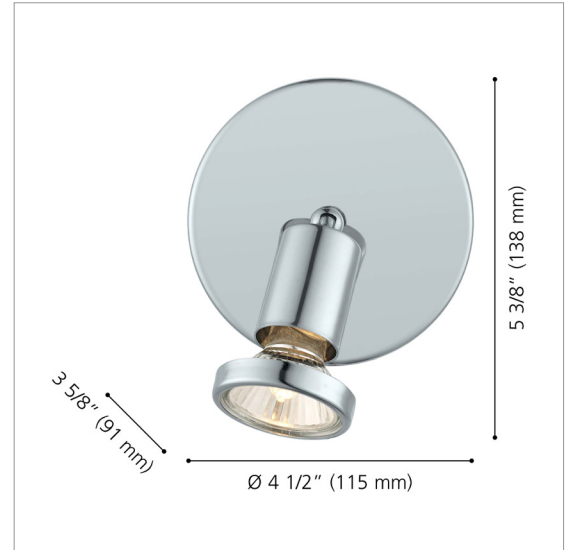

PROJECT

200397A

BUZZ

WALL LIGHT / MURALE

PRODUCT ATTRIBUTES / ATTRIBUTS DU PRODUIT

Finish / Fini	Chrome / Chrome
Materials / Matériaux	Steel / Acier
UPC Code	9008606121519

DIMENSIONS

Length / Longueur	4 1/2"	115 mm
Width / Largeur	3 5/8"	91 mm
Height / Hauteur	5 3/8"	138 mm
Depth / Profondeur	3 5/8"	91 mm
Canopy / Canopé	1" (25 mm) x Ø 4 1/2" (115 mm)	
Weight / Poids	0.644 LBS	0.292 KG

LIGHT SOURCE / SOURCE LUMINEUSE

Light Source / Source lumineuse	1 x 50W GU10 Not Included / Non incluse
Dimmable* / Luminosité variable*	Yes / Oui

SPECIFICATIONS / CARACTÉRISTIQUES

Input Voltage / Tension d'entrée	120V, 60Hz
System Type / Type de système	Hardwire / Relié à la boîte électrique
Location Rating / Emplacement	Dry / Sec
Mounting Direction / Montage	Wall Mount Up Only / Montage Murale vers le haut seulement
Warranty (Years) / Garantie (AN)	1

PRODUCT IMAGE & DIMENSION DRAWING IMAGE DE PRODUIT & DIMENSIONS

AVAILABLE FINISHES / FINI DISPONIBLES

- 200775A
  Matte nickel / Nickel mat