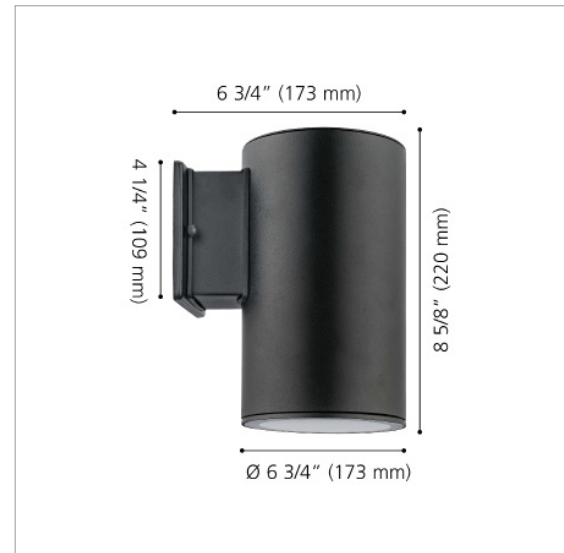

PROJECT

200146A

ASCOLI

OUTDOOR WALL LIGHT / MURALE EXTÉRIEURE

PRODUCT ATTRIBUTES / ATTRIBUTS DU PRODUIT

Finish / Fini	Black / Noir
UPC Code	9008606116553

DIMENSIONS

Length / Longueur	5 1/8"	127 mm
Width / Largeur	6 3/4"	173 mm
Height / Hauteur	8 5/8"	220 mm
Depth / Profondeur	6 3/4"	173 mm
Canopy / Canopé	4 1/4" (109 mm) x 4 1/4" (109 mm) x 1/4" (7.5 mm)	
Weight / Poids	3.417 LBS	1.55 KG

LIGHT SOURCE / SOURCE LUMINEUSE

Light Source / Source lumineuse	1 x 75W PAR 30 (Not Included / Non incluse)
Dimmable* / Luminosité variable*	Yes / Oui

SPECIFICATIONS / CARACTÉRISTIQUES

Input Voltage / Tension d'entrée	120V, 60Hz
System Type / Type de système	Hardwire / Relié à la boîte électrique
Location Rating / Emplacement	Wet / Mouillié
Mounting Direction / Montage	Wall Mount Up Only / Murale vers le haut seulement
Warranty (Years) / Garantie (AN)	1

PRODUCT IMAGE & DIMENSION DRAWING IMAGE DE PRODUIT & DIMENSIONS

AVAILABLE FINISHES / FINI DISPONIBLES

- 90119A
  Stainless Steel / Acier inoxydable