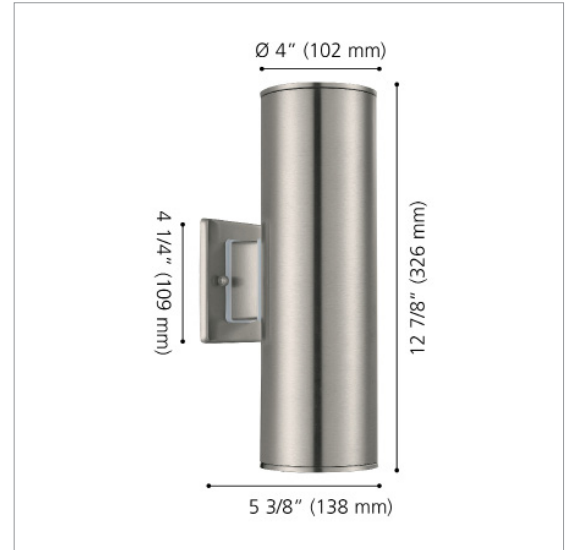

PROJECT

--

200029A

ASCOLI

OUTDOOR WALL LIGHT / MURALE EXTÉRIEURE

PRODUCT ATTRIBUTES / ATTRIBUTS DU PRODUIT

Finish / Fini	Stainless Steel / Acier inoxydable
UPC Code	9008606113538

DIMENSIONS

Length / Longueur	4 1/4"	109 mm
Width / Largeur	5 3/8"	138 mm
Height / Hauteur	12 7/8"	326 mm
Depth / Profondeur	5 3/8"	138 mm
Canopy / Canopé	4 1/4" (109 mm) x 4 1/4" (109 mm) x 1/4" (7.5 mm)	
Weight / Poids	3.452 LBS	1.566 KG

LIGHT SOURCE / SOURCE LUMINEUSE

Light Source / Source lumineuse	2 x 50W PAR 20 (Not Included / Non incluse)
Dimmable* / Luminosité variable*	Yes / Oui

SPECIFICATIONS / CARACTÉRISTIQUES

Input Voltage / Tension d'entrée	120V, 60Hz
System Type / Type de système	Hardwire / Relié à la boîte électrique
Location Rating / Emplacement	Wet / Mouillié
Mounting Direction / Montage	Wall Mount Only / Murale seulement
Warranty (Years) / Garantie (AN)	1

PRODUCT IMAGE & DIMENSION DRAWING IMAGE DE PRODUIT & DIMENSIONS

AVAILABLE FINISHES / FINI DISPONIBLES

- 200023A
Black / Noir