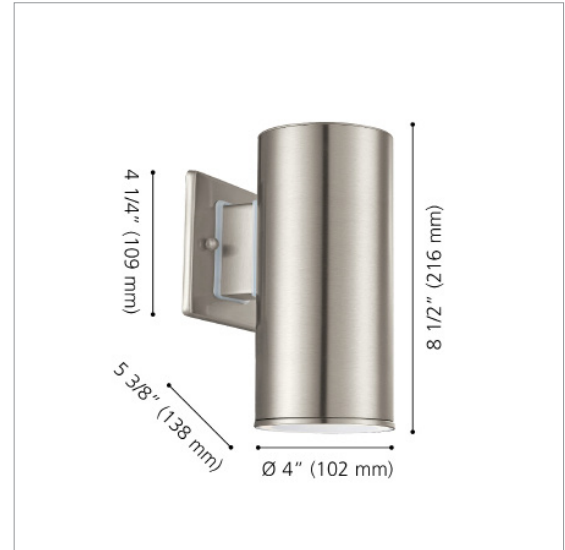

PROJECT

200028A ASCOLI

OUTDOOR WALL LIGHT / MURALE EXTÉRIEURE

PRODUCT ATTRIBUTES / ATTRIBUTS DU PRODUIT

Finish / Fini	Stainless Steel / Acier inoxydable
UPC Code	9008606113521

DIMENSIONS

Length / Longueur	4 1/4"	109 mm
Width / Largeur	5 3/8"	138 mm
Height / Hauteur	8 1/2"	216 mm
Depth / Profondeur	5 3/8"	138 mm
Canopy / Canopé	4 1/4" (109 mm) x 4 1/4" (109 mm) x 1/4" (7.5 mm)	
Weight / Poids	2.54 LBS	1.152 KG

LIGHT SOURCE / SOURCE LUMINEUSE

Light Source / Source lumineuse	1 x 50W PAR 20 (Not Included / Non incluse)
Dimmable* / Luminosité variable*	Yes / Oui

SPECIFICATIONS / CARACTÉRISTIQUES

Input Voltage / Tension d'entrée	120V, 60Hz
System Type / Type de système	Hardwire / Relié à la boîte électrique
Location Rating / Emplacement	Wet / Mouillié
Mounting Direction / Montage	Wall Mount Only / Murale seulement
Warranty (Years) / Garantie (AN)	1

PRODUCT IMAGE & DIMENSION DRAWING IMAGE DE PRODUIT & DIMENSIONS

AVAILABLE FINISHES / FINI DISPONIBLES

- 200022A
Black / Noir