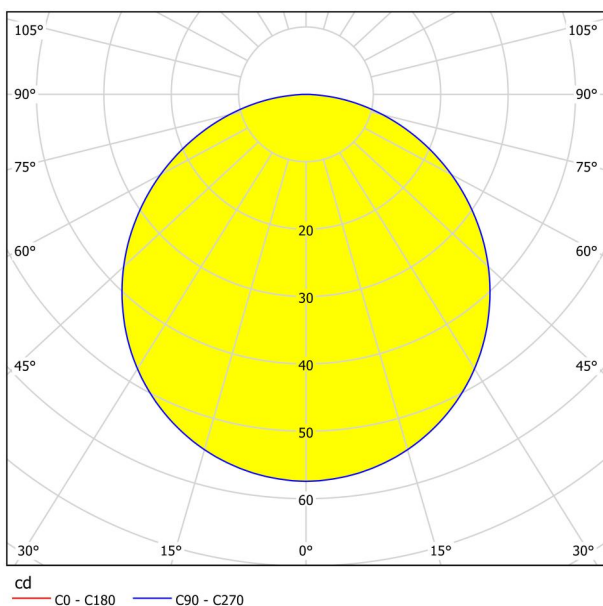

Technical Information

Βαθμός προστασίας	IP44
Κατηγορία προστασίας	2
Τάση δικτύου	220-240V,50/60Hz
Τάση λειτουργίας	220-240V,50/60Hz
Dimmable	No
Μέγιστη ηλεκτρική ισχύς (1)	2,7W

Illuminant 1

Τύπος Ντου	LED
Τύπος λαμπτήρα	LED
Λαμπτήρας περ.	Περιεκτικός
Lumen Complete	330
Kelvin Complete	4000K
Light colour Complete	WHITE
Ενεργειακή απόδοση	E
Dimmable	No
Δυνατότητα αλλαγής πληροφοριών πηγή φωτός/πρόγραμμα οδήγησης:	Δεν είναι δυνατή η αλλαγή LED και προγράμματος οδήγησης