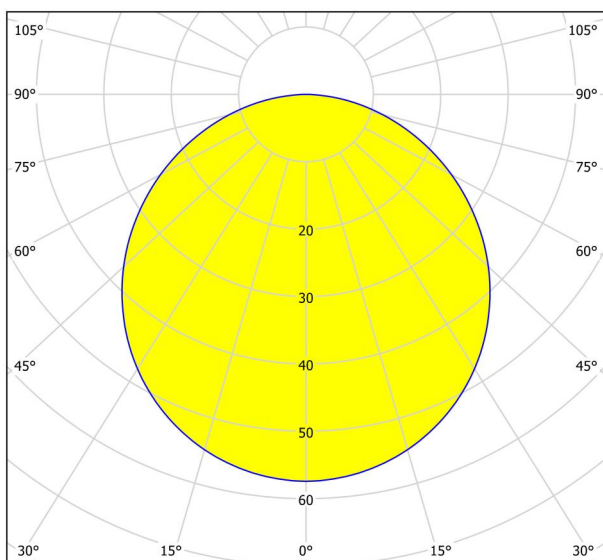

Technical Information

Βαθμός προστασίας	IP44
Κατηγορία προστασίας	2
Τάση δικτύου	220-240V,50/60Hz
Τάση λειτουργίας	220-240V,50/60Hz
Dimmable	No
Βάτ 1	2,7

Illuminant 1

Αριθμός υποδοχής λαμπτήρα / πηγή φωτός 1	1
Τύπος Ντουι 1	LED
Τύπος λαμπτήρα 1	LED
Λαμπτήρας περ. 1	Περιεκτικός
Ενεργειακή απόδοση	E
Dimmable	No
Δυνατότητα αλλαγής πληροφοριών πηγή φωτός/πρόγραμμα οδήγησης:	Δεν είναι δυνατή η αλλαγή LED και προγράμματος οδήγησης

cd
— C0 - C180 — C90 - C270