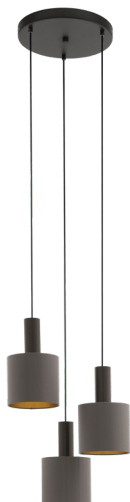

97684 CONCESSA 1

General Information

Αριθμός υλικού	97684
Τύπος	φως μεταγιόν
Τμήμα προϊόντος	εσωτερικού χώρου
Θέμα	ύφασμα κοπής

Dimensions

Ύψος Φωτιστικού(σε χιλ./ίντσα)	1500
Διάμετρος Φωτιστικού(σε χιλ./ίντσα)	420
Καθαρό Βάρος (kg)	2,42

Material & Colour

Υλικό	ατσάλι
Χρώμα	σκούρο καφέ
Υλικο Γυαλιού/Καπέλου	ύφασμα
Χρώμα Γυαλιού/Καπέλου	καπουτσίνο, χρυσό

Functionality

Τύπος Διακόπτη	χωρίς διακόπτη
Μπαταρία	Όχι

Technical Information

Βαθμός προστασίας	IP20
Κατηγορία προστασίας	1
Τάση δικτύου	220-240V,50/60Hz
Τάση λειτουργίας	220-240V,50/60Hz
Βάτ 1	60

Illuminant 1

Τύπος λαμπτήρα 1	AGL
Λαμπτήρας περ. 1	Αποκλειστικός
Τύπος Ντουι 1	E27

E27