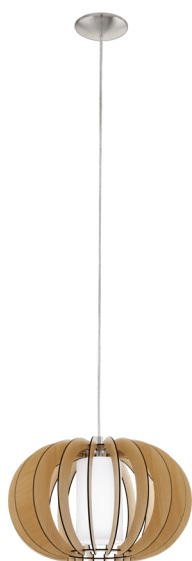

95598 STELLATO 1

General Information

Αριθμός υλικού	95598
Τύπος	φως μεταγιόν
Τμήμα προϊόντος	εσωτερικού χώρου
Θέμα	Lamellenleuchten

Dimensions

Ύψος Φωτιστικού(σε χιλ./ίντσα)	1300
Διάμετρος Φωτιστικού(σε χιλ./ίντσα)	400
Καθαρό Βάρος (kg)	1,44

Material & Colour

Υλικό	ατσάλι
Χρώμα	σατινέ νικέλιο
Υλικο Γυαλιού/Καπέλου	ξύλο γυαλί
Χρώμα Γυαλιού/Καπέλου	σφενδάμι, λευκό

Functionality

Τύπος Διακόπτη	χωρίς διακόπτη
Μπαταρία	Όχι

95598

STELLATO 1

Technical Information