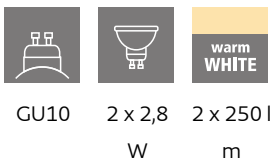

Technical Information

Βαθμός προστασίας	IP20
Κατηγορία προστασίας	1
Τάση δικτύου	220-240V,50/60Hz
Τάση λειτουργίας	220-240V,50/60Hz
Βάτ 1	2,8

Illuminant 1

Αριθμός υποδοχής λαμπτήρα / πηγή φωτός 1	2
Τύπος Ντουι 1	GU10
Τύπος λαμπτήρα 1	LED
Λαμπτήρας περ. 1	Περιεκτικός
αυλούς κάθε υποδοχή Λάμπας / Πηγή φωτός 1	250
Kelvin 1	3000
ανοιχτό χρώμα 1	WARM WHITE
Ενεργειακή απόδοση	F
Δυνατότητα αλλαγής πληροφοριών πηγή φωτός/πρόγραμμα οδήγησης:	LED ανταλλάξιμα από τους πελάτες, δεν περιλαμβάνεται πρόγραμμα οδήγησης
Φωτιστικό έντυπο 1	GU10

GU10 2 x 2,8 2 x 2500
W m