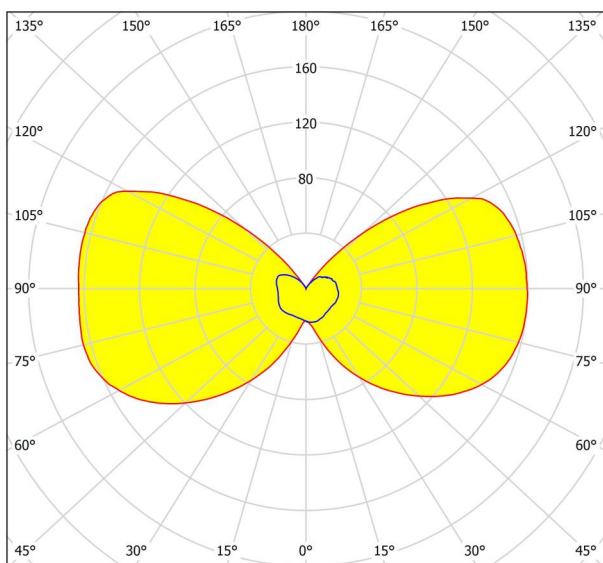

Technical Information

Βαθμός προστασίας	IP44
Κατηγορία προστασίας	1
Τάση δικτύου	220-230V,50/60Hz
Τάση λειτουργίας	220-230V,50/60Hz
Dimmable	No
Βάτ 1	3,7

Illuminant 1

Αριθμός υποδοχής λαμπτήρα / πηγή φωτός 1 2

Τύπος Ντουι 1	LED
Τύπος λαμπτήρα 1	LED
Λαμπτήρας περ. 1	Περιεκτικός
αυλούς κάθε υποδοχή Λάμπας / Πηγή φωτός 1	280

Kelvin 1	3000
ανοιχτό χρώμα 1	WARM WHITE
Ενεργειακή απόδοση	G
Dimmable	No
Φωτιστικό έντυπο 1	Μονάδα μέτρησης

2 x
3.7 W

IP44

cd
— C0 - C180 — C90 - C270

Technical changes reserved

2/2

Contact | Support
eglo.com/en/eglo-worldwide