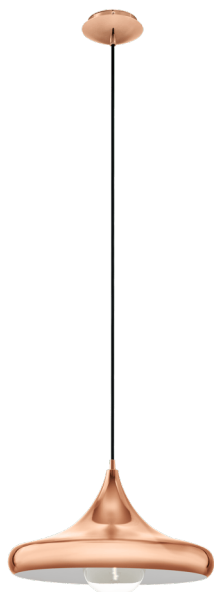

94742 CORETTO 2

General Information

Αριθμός υλικού	94742
Τύπος	φως μεταγιόν
Τμήμα προϊόντος	εσωτερικού χώρου
Θέμα	Vintage

Dimensions

Ύψος Φωτιστικού(σε χιλ./ίντσα)	1100
Διάμετρος Φωτιστικού(σε χιλ./ίντσα)	400
Καθαρό Βάρος (kg)	1,45

Material & Colour

Υλικό	ατσάλι
Χρώμα	χαλκός

Functionality

Τύπος Διακόπτη	χωρίς διακόπτη
Μπαταρία	Όχι

Technical Information

Βαθμός προστασίας	IP20
Κατηγορία προστασίας	1
Τάση δικτύου	220-240V,50/60Hz
Τάση λειτουργίας	220-240V,50/60Hz
Βάτ 1	60

Illuminant 1

Τύπος λαμπτήρα 1	AGL
Λαμπτήρας περ. 1	Αποκλειστικός
Τύπος Ντουι 1	E27

E27