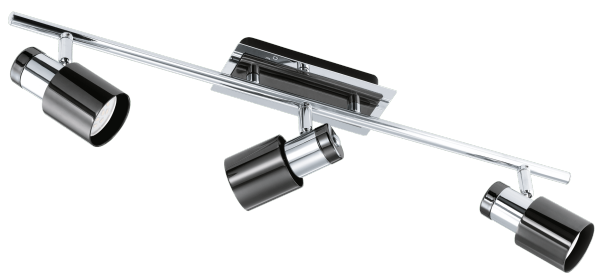

30834 DAVIDA 1

General Information

Αριθμός υλικού	30834
Τύπος	σποτ
Τμήμα προϊόντος	εσωτερικού χώρου
Θέμα	sonstige / nicht zuordenbar
Ενεργειακή απόδοση	F

Dimensions

Πλάτος Φωτιστικού(σε χιλ./ίντσα)	70
Μήκος Φωτιστικού(σε χιλ./ίντσα)	580
Καθαρό Βάρος (kg)	1,09

Material & Colour

Υλικό	ατσάλι
Χρώμα	νικέλιο-μαύρο

Functionality

Τύπος Διακόπτη	χωρίς διακόπτη
Μπαταρία	Όχι

Technical Information

Βαθμός προστασίας	IP20
Κατηγορία προστασίας	1
Τάση δικτύου	220-240V,50/60Hz
Τάση λειτουργίας	220-240V,50/60Hz
Βάτ 1	4,6

Illuminant 1

Αριθμός υποδοχής λαμπτήρα / πηγή φωτός 1	3
Τύπος Ντουι 1	GU10
Τύπος λαμπτήρα 1	LED
Λαμπτήρας περ. 1	Περιεκτικός
αυλούς κάθε υποδοχή Λάμπας / Πηγή φωτός 1	400
Kelvin 1	3000
ανοιχτό χρώμα 1	WARM WHITE
Ενεργειακή απόδοση	F
Δυνατότητα αλλαγής πληροφοριών πηγή φωτός/πρόγραμμα οδήγησης:	LED ανταλλάξιμα από τους πελάτες, δεν περιλαμβάνεται πρόγραμμα οδήγησης
Φωτιστικό έντυπο 1	GU10