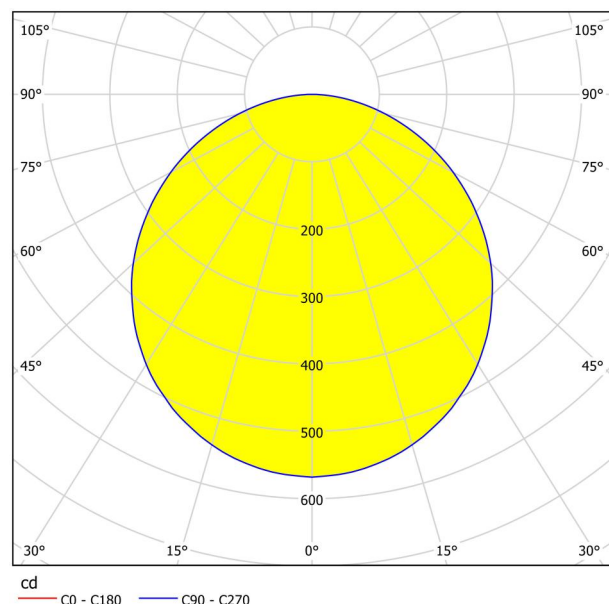

Technische informatie

Veiligheidsklasse	IP44
Veiligheidsklasse	2
Netspanning	220-240V,50/60Hz
Voedingsspanning	220-240V,50/60Hz
Dimbaar	Nee
Watt 1	20,5

Lichtbron 1

Aantal lampfittingen / lichtbron 1	1
Type fitting 1	LED
Type lichtbron 1	LED
Lichtbron 1	inclusief
Energie-efficiëntieklasse	F
Dimbaar	Nee
Info changeability□light source/driver	LED + driver cannot be exchanged

THE FUNCTIONAL GUARANTEE ONLY APPLIES TO THE USE OF THE PRODUCTS IN THE PRIVATE SECTOR AND NOT TO PRODUCTS THAT ARE USED COMMERCIALY (E.G. IN RESTAURANTS, HOTELS, RESORTS), ON A COMMUNAL LEVEL OR IN GENERAL AREAS OF