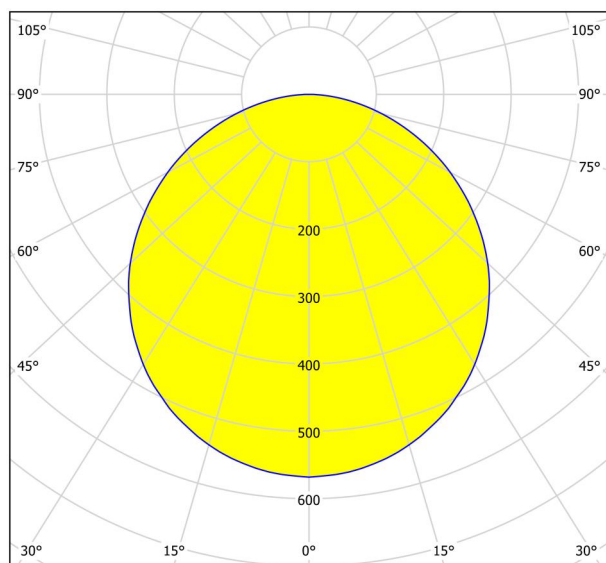

Technische informatie

Veiligheidsklasse	IP44
Veiligheidsklasse	2
Netspanning	220-240V,50/60Hz
Voedingsspanning	220-240V,50/60Hz
Dimbaar	Nee
Watt 1	20,5

Lichtbron 1

Aantal lampfittingen / lichtbron 1	1
Type fitting 1	LED
Type lichtbron 1	LED
Lichtbron 1	inclusief
Lumen per lampfitting / Lichtbron 1	2400
Kelvin 1	3000
Lichtkleur 1	WARM WHITE
Energie-efficiëntieklasse	F
Dimbaar	Nee
Info changeability□light source/driver	LED + driver cannot be exchanged

1 x
20,5
W

IP44

cd
— C0 - C180 — C90 - C270